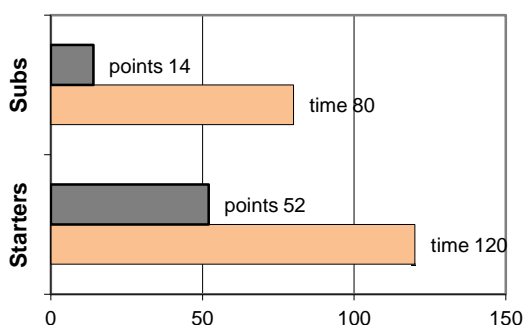

FINAL

TRIPLE CROWN
BASKETBALL

ΟΦΗ Ηρακλείου **46 - 66** Triple Crown

42% 10 / 24 FT 15 / 28 54%

31% 15 / 49 2p 24 / 39 62%

14% 2 / 14 3p 1 / 18 6%

29 - 17 Rb 36 - 10

16 Tu 18

Referees: Γαρούφος - Σταυρόπουλος

Each Period	1st	2nd	3rd	4th
ΟΦΗ Ηρακλείου	14	13	7	12
Triple Crown	19	12	22	13

End of Period	1st	2nd	3rd	4th
ΟΦΗ Ηρακλείου	14	27	34	46
Triple Crown	19	31	53	66

Coach: Α. Δεμέναγας - Γ. Φασουλόπουλος

TRIPLE CROWN

Fast Breaks 8 / 13

# Player	Time (min)	Points	Ft	2p	3p	+/-	Rebs		As	St	Tu	Bl	Fouls		Rkg*
							de	of					Wo	Co	
16 Καραλός Αθανάσιος	8	0	0 / 0	0 / 0	0 / 0	-2	1	0	0	1	2	0	0	1	0
5 Ζήσης Γεώργιος	12	2	0 / 2	1 / 1	0 / 1	5	1	0	0	1	1	0	1	1	0
6 Καραλάκης Ιωάννης	13	3	1 / 2	1 / 3	0 / 3	0	2	1	1	1	0	0	1	2	2
7 Τράμπαρης Γεώργ.	23	6	4 / 4	1 / 3	0 / 4	16	1	1	0	1	0	0	4	0	3
18 Τσίλης Ιάσων	6	0	0 / 2	0 / 0	0 / 0	-3	0	1	0	1	1	0	1	0	-
9 Μανσαράι Ευάγγ.	24	13	1 / 4	6 / 9	0 / 0	20	8	2	5	3	3	1	6	3	23
10 Χριστοφής Κωνστ.	26	4	0 / 0	2 / 3	0 / 3	6	2	1	0	0	1	1	0	4	3
11 Κοσμετάτος Γεράσ.	25	13	3 / 4	5 / 7	0 / 3	15	3	0	2	1	1	0	2	0	12
12 Κωνσταντάς Σταμάτης	14	0	0 / 2	0 / 0	0 / 0	5	4	0	0	1	1	1	2	5	3
13 Παπαδάκης Κωνστ.	22	16	6 / 8	5 / 8	0 / 2	20	3	2	4	2	4	0	6	3	16
14 Αναστασίου Γεώργιος	13	0	0 / 0	0 / 0	0 / 0	11	3	0	1	0	1	0	0	5	3
17 Πετράς Γεώργιος	14	9	0 / 0	3 / 5	1 / 2	7	4	0	0	1	1	2	1	1	12
Team							4	2			2		0	0	
1st quarter		19	1 / 2	9 / 12	0 / 5		6	4	4	5	6	1	3	4	24
2nd quarter		12	4 / 4	4 / 9	0 / 6		7	2	2	2	1	0	6	8	13
3rd quarter		22	6 / 12	8 / 12	0 / 2		11	3	6	3	4	1	10	8	30
4th quarter		13	4 / 10	3 / 6	1 / 5		12	1	1	3	7	3	5	5	13
Final Stats		200	66	15 / 28	24 / 39	1 / 18	100	36	10	13	13	18	5	24	80
				54%	62%	6%									46

Starters- Subs ratio