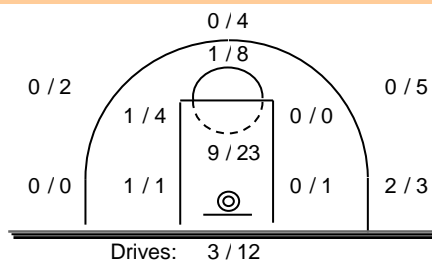

Defense Analysis:

ΟΦΗ Ηρακλείου

4	Καραχάλιος Ν.	11
5	Λημνιός Α.	5
6	Καραμαλέγκος Ε.	0
7	Καραχάλιος Β	11
16	Καλομοίρης Κ.	1
9	Τραγαράς Α.	0
10	Χρυσικός Π.	6
11	Σοφράς Χ.	2
12	Ιορδανίδης Γ.	2
13	Μαργαρώνης Π.	0
18	Πεγιάδης Α.	6
15	Αθανασίου Ι.	2

Opponent's shot chart