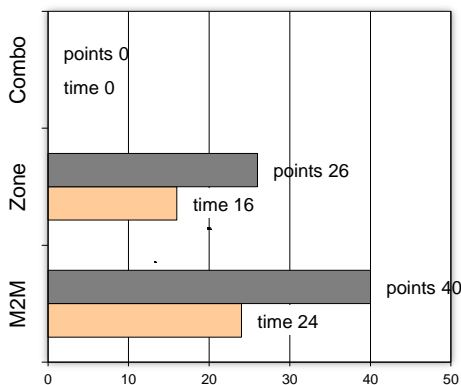

Starters- Subs ratio

Shot Chart

\*Ranking= Pts+Rebs+As+St+B-Mished Shots-Tu (Time Played>7min.)

## Offense Analysis:

Play performance:

**Motion** Points: 6  
 Played 9 times  
 Fouls won: 2  
 Turnovers: 3

**23** Points: 6  
 Played 12 times  
 Fouls won: 4  
 Turnovers: 1

**Go** Points: 4  
 Played 2 times  
 Fouls won: 0  
 Turnovers: 0

**feast** Points: 2  
 Played 2 times  
 Fouls won: 1  
 Turnovers: 0

**0** Points: 0  
 Played 0 times  
 Fouls won: 0  
 Turnovers: 0

Notes:

Against Defense Types:

Turnovers:

Fast breaks:

Έγιναν 18 λάθη  
1 ήταν χρονικές υπερβάσεις,  
13 ήταν παραβάσεις γραμμών,  
3 ήταν βήματα ή μεταφορά.

Επετεύχθησαν 8 αιφνιδιασμοί  
4 ήταν πρωτεύοντες  
1 ήταν δευτερεύοντες  
3 προήλθαν από λάθος του αντιπάλου

Πραγματοποιήθηκαν συνολικά 86 επιθέσεις, με απόδοση 0,77 έναντι 93 επιθέσεων των αντιπάλων.