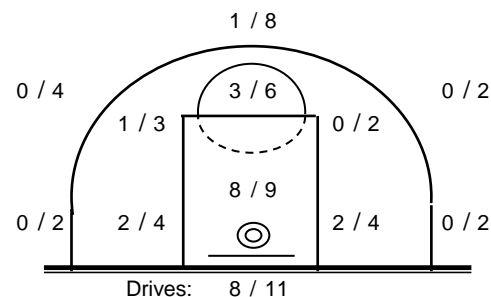

FINAL

TRIPLE CROWN
BASKETBALL

ΟΦΗ Ηρακλείου **46 - 66** Triple Crown

42% 10 / 24 FT 15 / 28 54%

31% 15 / 49 2p 24 / 39 62%

14% 2 / 14 3p 1 / 18 6%

29 - 17 Rb 36 - 10

16 Tu 18

Referees: Γαρούφος - Σταυρόπουλος

Each Period	1st	2nd	3rd	4th
ΟΦΗ Ηρακλείου	14	13	7	12
Triple Crown	19	12	22	13

End of Period	1st	2nd	3rd	4th
ΟΦΗ Ηρακλείου	14	27	34	46
Triple Crown	19	31	53	66

Coach: Α. Δεμέναγας - Γ. Φασουλόπουλος

TRIPLE CROWN

Fast Breaks 8 / 13

# Player	Time (min)	Points	Ft	2p	3p	+/-	Rebs		As	St	Tu	Bl	Fouls		Rkg*
							de	of					Wo	Co	
16 Καραλός Αθανάσιος	8	0	0 / 0	0 / 0	0 / 0	-2	1	0	0	1	2	0	0	1	0
5 Ζήσης Γεώργιος	12	2	0 / 2	1 / 1	0 / 1	5	1	0	0	1	1	0	1	1	0
6 Καραλάκης Ιωάννης	13	3	1 / 2	1 / 3	0 / 3	0	2	1	1	1	0	0	1	2	2
7 Τράμπαρης Γεώργ.	23	6	4 / 4	1 / 3	0 / 4	16	1	1	0	1	0	0	4	0	3
18 Τσίλης Ιάσων	6	0	0 / 2	0 / 0	0 / 0	-3	0	1	0	1	1	0	1	0	-
9 Μανσαράι Ευάγγ.	24	13	1 / 4	6 / 9	0 / 0	20	8	2	5	3	3	1	6	3	23
10 Χριστοφής Κωνστ.	26	4	0 / 0	2 / 3	0 / 3	6	2	1	0	0	1	1	0	4	3
11 Κοσμετάτος Γεράσ.	25	13	3 / 4	5 / 7	0 / 3	15	3	0	2	1	1	0	2	0	12
12 Κωνσταντάς Σταμάτης	14	0	0 / 2	0 / 0	0 / 0	5	4	0	0	1	1	1	2	5	3
13 Παπαδάκης Κωνστ.	22	16	6 / 8	5 / 8	0 / 2	20	3	2	4	2	4	0	6	3	16
14 Αναστασίου Γεώργιος	13	0	0 / 0	0 / 0	0 / 0	11	3	0	1	0	1	0	0	5	3
17 Πετράς Γεώργιος	14	9	0 / 0	3 / 5	1 / 2	7	4	0	0	1	1	2	1	1	12
Team							4	2			2		0	0	
1st quarter		19	1 / 2	9 / 12	0 / 5		6	4	4	5	6	1	3	4	24
2nd quarter		12	4 / 4	4 / 9	0 / 6		7	2	2	2	1	0	6	8	13
3rd quarter		22	6 / 12	8 / 12	0 / 2		11	3	6	3	4	1	10	8	30
4th quarter		13	4 / 10	3 / 6	1 / 5		12	1	1	3	7	3	5	5	13
Final Stats		200	66	15 / 28	24 / 39	1 / 18	100	36	10	13	13	18	5	24	80
				54%	62%	6%									46

Starters- Subs ratio

Shot Chart

*Ranking= Pts+Rebs+As+St+B-Mished Shots-Tu (Time Played>7min.)