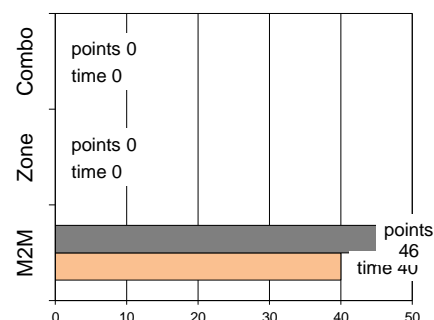

Επετεύχθησαν 8 αιφνιδιασμοί  
4 ήταν πρωτεύοντες  
1 ήταν δευτερεύοντες  
3 προήλθαν από λάθος του αντιπάλου

Πραγματοποιήθηκαν συνολικά 86 επιθέσεις, με απόδοση 0,77 έναντι 93 επιθέσεων των αντιπάλων.

## Defense Analysis:

ΟΦΗ Ηρακλείου

4	Καραχάλιος Ν.	11
5	Λημνιός Α.	5
6	Καραμαλέγκος Ε.	0
7	Καραχάλιος Β	11
16	Καλομοίρης Κ.	1
9	Τραγαράς Α.	0
10	Χρυσικός Π.	6
11	Σοφράς Χ.	2
12	Ιορδανίδης Γ.	2
13	Μαργαρώνης Π.	0
18	Πεγιάδης Α.	6
15	Αθανασίου Ι.	2

Opponent's shot chart

Defense Types Performance

Απόδοση άμυνας: 0,49